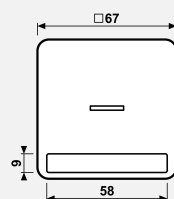

Ссылочный номер

CD 590 NAKO5 GR

Клавиша с окошком и с полем для надписи 9 x 58 мм

для контрольных выключателей арт.: 502 KOU, 503 KOU, 506 KOU, 501-20 KOU, 502-20 KOU, 506-20 KOU

для самовозвратных выключателей арт.: 502 KOTU, 506 KOTU

для кнопок без фиксации арт.: 531 U, 533 U, 533-2 U, 534 U

Запчасть:

прозрачная накладка арт.: CD 90 NA

Запчасть:

фиксирующая рамка арт.: CD 90 HP

Для заказа индивидуальных надписей, посетите [Graphic-Tool](#).

Блестящий дуропласт (устойчив к механическим повреждениям)

Цвет:

серый

металл:

дуропласт