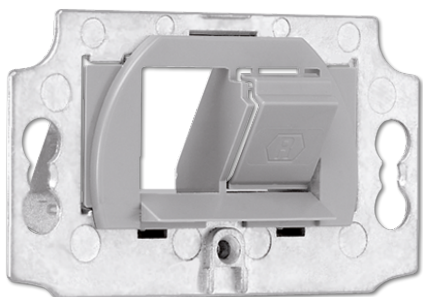

Технический паспорт продукта

Монтажный адаптер для 2-х универсальных модулей типа А

Ссылочный номер

UMA-MA2

2-ной монтажный адаптер

для 2-х универсальных модулей типа А, арт.: UMA-CAT6A

(крепление винтами, без крепёжных лапок)

комбинируется с ТАЕ-крышками, арт.: .. 569 Т .., .. 969 Т .. всех дизайнерских серий подходящий для:

Rutenbeck: 13900304

SCHRACK: HSEMRJ6GBA, HSEMRJ6GBS

Монтаж только в коробках кабельных лотков и коробках для полов.