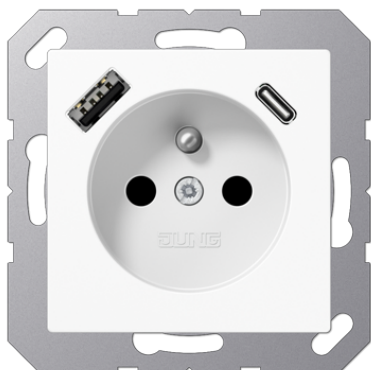

Технический паспорт продукта

Розетка франко-бельгийской системы с USB зарядным устройством

Ссылочный номер

A 1520 F-15 CA WW

Розетка франко-бельгийской системы с USB зарядным устройством

2-пол. и заземление (штырь), 16 A / 250 В ~
с дополнительной защитой
с 1 гнездо USB типа A и 1 гнездо USB типа C
с пружинными зажимами для проводов до 2,5 мм²
соединительные клеммы согласно DIN VDE 0620
установка в монтажной коробке согласно EN 60670-1
глубина монтажа: 48 мм

Технические характеристики

Номинальное напряжение:	AC 220 ... 250 В ~
Частота сети:	50/60 Гц
Номинальный ток, розетка:	16 А
Выходное напряжение USB:	5 В DC
Выходной ток USB (общий):	3 А
Потребление в режиме ожидания:	≤ 25 мВт
Диапазон рабочих температур:	+5 ... +35 °C
Температура хранения/транспортировки:	-20 ... +70 °C
Глубина монтажа:	48 мм
Защита:	IP 20
Способ присоединения:	винтовые зажимы
одножильный провод:	1,5 ... 2,5 мм ²
многожильный без наконечника:	1,5 ... 2,5 мм ²

Термопласт (ударопрочный) блестящий

Цвет:
белый

металл:
термопласт