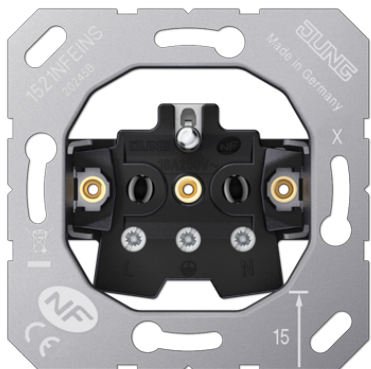

Технический паспорт продукта

Механизм розетки франко-бельгийской системы

Ссылочный номер

1521 NF EINS

Механизм розетки франко-бельгийской системы

2-пол. и заземление (штырь), 16 A / 250 В ~

Заземляющая пластина обеспечивает защиту опорному кольцу.

без зажимов

Исполнение:

с винтовыми зажимами