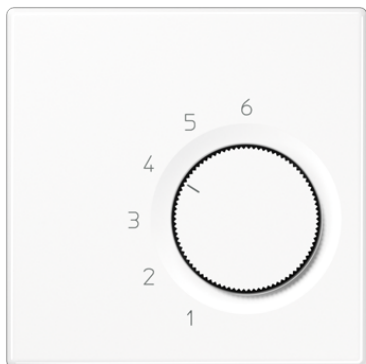

Технический паспорт продукта

Комнатный термостат «НО/НЗ контакт» 24 В

Ссылочный номер

TR LS 246 WW

Комнатный термостат «НО/НЗ контакт»

с пружинными зажимами для проводов до 2,5 мм²

(крепление винтами, без крепёжных лапок)

1-пол. перекидной контакт, обогрев 10 (4) А, АС 24 В ~

1-пол. перекидной контакт, охлаждение 5 (2) А, АС 24 В ~

Значение в скобках – для индуктивной нагрузки с $\cos \phi = 0,6$.

Необходим нейтральный проводник.

Гистерезис около 0,5 К, Номинальный диапазон около +5 ... +30 °С

нет нулевого положения

без переключателя и без светодиода состояния

При достижении заданной температуры контакт переключается.

Термопласт (ударопрочный) блестящий

Цвет:

белый

металл:

термопласт