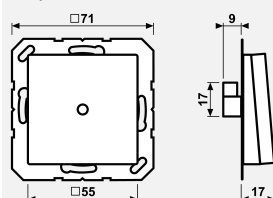

Ссылочный номер

A 590 BFA WW

Кабельный вывод с разгрузкой натяжения

(с несущей платой, монтаж только шурупами)
отверстие для кабелей с макс. 8 мм Ø

Термопласт (ударопрочный) блестящий

Цвет:
белый

металл:
термопласт