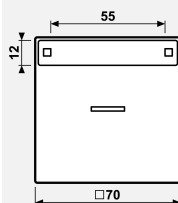

Технический паспорт продукта

Клавиша с окошком и с полем для надписи

Ссылочный номер

ES 2990 NAKO5

Клавиша с окошком и с полем для надписи 12 x 55 мм

для контрольных выключателей арт.: 502 KOU, 503 KOU, 506 KOU, 501-20 KOU, 502-20 KOU, 506-20 KOU

для самовозвратных выключателей арт.: 502 KOTU, 506 KOTU

для кнопок без фиксации арт.: 531 U, 533 U, 533-2 U, 534 U

Запчасть:

прозрачная накладка арт.: M 20 NA

Запчасть:

фиксирующая рамка арт.: CD 90 HP

Для заказа индивидуальных надписей, посетите [Graphic-Tool](#).

Металлическое исполнение

Цвет:

нержавеющая сталь

металл:

stainless steel 1.4303 X4 CrNi 18-12

IP В соответствующих сериях с уплотнителем арт.: 551 WU и «рамкой IP 44» обеспечивается степень защиты IP 44.

L Возможна профессиональная лазерная гравировка