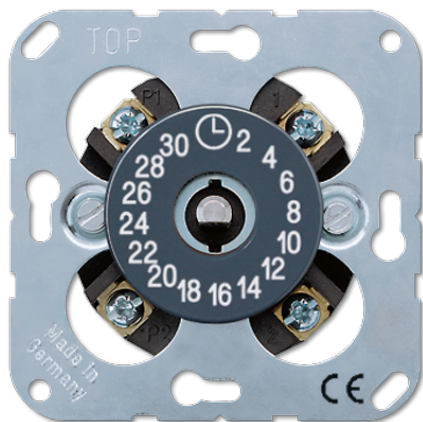

Технический паспорт продукта

Таймер 1-пол., максимальное время – 30 минут

Ссылочный номер

11030-20

Таймер 16 А / 250 В ~

с винтовыми зажимами для проводов до 4 мм²
соединительные клеммы согласно DIN VDE 0632 (EN 60669)
(крепление винтами, без крепёжных лапок)
точность установки ± 10 %, сброс муфтой скольжения

Запчасть-диск со шкалой
для арт. 11015: SKS 11015
для арт. 11120-20: SKS 11120-20
Крышки:
серия AS / A: арт.: .. 1541 ..
серия CD: арт.: CD 1541 ..
серия SL: арт.: SL 1541 ..
серия LS: арт.: LS 1941 .., .. 1941 ..

Scale disc anthracite

Исполнение:
НЗ/НО контакт, 1-пол.

Исполнение:
макс. 30 минут