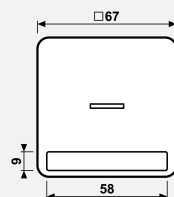

Ссылочный номер

CD 590 NAKO5 SW

Клавиша с окошком и с полем для надписи 9 x 58 мм

для контрольных выключателей арт.: 502 KOU, 503 KOU, 506 KOU, 501-20 KOU, 502-20 KOU, 506-20 KOU

для самовозвратных выключателей арт.: 502 KOTU, 506 KOTU

для кнопок без фиксации арт.: 531 U, 533 U, 533-2 U, 534 U

Запчасть:

прозрачная накладка арт.: CD 90 NA

Запчасть:

фиксирующая рамка арт.: CD 90 HP

Для заказа индивидуальных надписей, посетите [Graphic-Tool](#).

Блестящий дуропласт (устойчив к механическим повреждениям)

Цвет:

чёрный

металл:

дуропласт