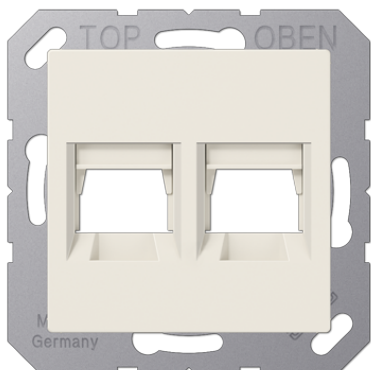

## Крышка для модульных гнезд

### Ссылочный номер

A 1569-2 PAND

Крышка (креплением шурупами)

(с несущей платой, монтаж только шурупами)  
 для модульного гнезда кат. 5 / 6 Panduit: CJSE88T, CJS88/588/688, CJ688/688T  
 Подпружиненная шторка  
 для 2-х разъемов

Термопласт (ударопрочный) блестящий

Цвет:  
 слоновая кость

металл:  
 термопласт

**L** Возможна профессиональная лазерная гравировка