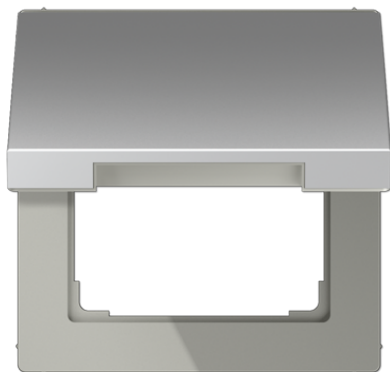

## Откидная крышка

Ссылочный номер

AL 2990 KL

Откидная крышка (с возвратной пружиной)

для розеток и изделий с крышкой 50 x 50 мм  
Невозможна установка металлических версий под потолком.

Металлическое исполнение

Цвет:  
алюминий

металл:  
aluminium AlMg1

**P** Возможна профессиональная цветная печать

**L** Возможна профессиональная лазерная гравировка