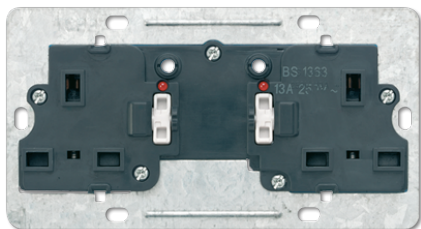

# Технический паспорт продукта

Ссылочный номер

BS 3172 KO EINS

Механизм розетки с выключателем британский стандарт 1363

for rectangular British Standard wall boxes  
с винтовыми зажимами для проводов до 4 мм<sup>2</sup>

2-ная

2-пол., 13 A 250 В ~

only in combination with 2-gang frames LS 990 (ref.-no. LS 982 ..)

The inserts enable the flush installation into rectangular British Standard wall boxes.  
Combinations with other devices into multiple frames are NOT possible.

Исполнение:

с индикатором