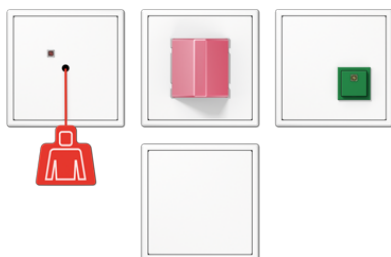

Технический паспорт продукта

Набор системы срочного вызова

Ссылочный номер

NRS LS 0834 WW

Набор системы срочного вызова

состоит из кнопки вызова со шнурком, сигнализатора срочного вызова, кнопки сброса и блока питания
(крепление винтами, без крепёжных лапок)
комплектуется 1-кратными рамками

Система срочного вызова

Система срочного вызова от JUNG служит для вызовов в туалетных комнатах домов инвалидов. Она соответствует всем требованиям безопасности в соответствии с DIN VDE 0834.

Система срочного вызова является модульной системой.

Законченный комплект системы срочного вызова состоит из следующих четырёх компонентов:

- Кнопка вызова со шнурком
Легко доступный в ванной комнате или туалете шнурок от кнопки вызова. Чтобы быть более доступным для людей, нуждающихся в помощи, она может быть также расположена на потолке в середине комнаты. Красная лампочка на кнопке вызова сигнализирует, что сигнал успешно передан.
- Сигнализатор срочного вызова
Сигнализатор срочного вызова может быть установлен снаружи, например, рядом с дверью в туалет или лестничной площадкой. Вызов сигнализируется визуально – красный светодиод и акустически – зуммером. Оба сигнала могут при необходимости быть изменены с непрерывного на мигающий (свет)/ прерывистый (звук).
- Кнопка сброса
Кнопка сброса устанавливается около двери в том же помещении, где находится кнопка вызова со шнурком. Обслуживающий персонал может сбросить вызов.
- Блок питания для системы срочного вызова с выходом DC 24 В

Для расширения системы все компоненты можно заказывать отдельно.

для серии LS

Цвет:
белый