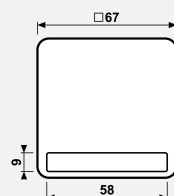

дуропласт

**IP** В соответствующих сериях с уплотнителем арт.: 551 WU и «рамкой IP 44» обеспечивается степень защиты IP 44.

**P** Возможна профессиональная цветная печать