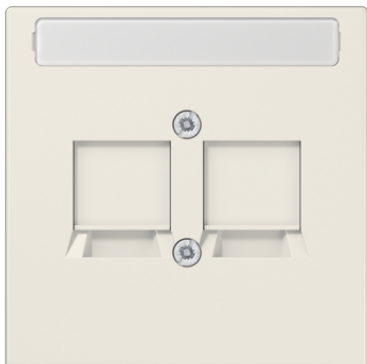

Технический паспорт продукта

Крышка для модульных гнезд

Ссылочный номер

LS 969-2 NWE

Крышка (креплением шурупами) с полем для надписи 9 x 58 мм

(с несущей платой, монтаж только шурупами)
для модульных гнезд арт.: UMA-CAT6A
Подпружиненная шторка
для 2-х разъемов

для модульных гнезд

RADIALL:

модульное гнездо неэкранированное 6P6C, RJ 12, кат. 4 (арт.: R280MOD804)

модульное гнездо неэкранированное 8P8C, RJ 45, кат. 4 (арт.: R280MOD805)

модульное гнездо неэкранированное 8P8C, RJ 45, кат. 5e (арт.: R280MOD807)

HSEMRJ6UWS

Запчасть:

прозрачная накладка арт.: CD 90 NA

Термопласт (ударопрочный) блестящий

Цвет:

слоновая кость

металл:

термопласт