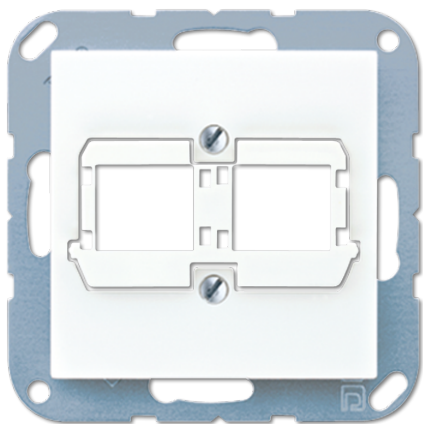

Технический паспорт продукта

Крышка для модульных гнезд

Ссылочный номер

A 569-21 BFACS WW

Крышка (креплением шурупами)

(с несущей платой, монтаж только шурупами)
 для модульных гнезд Reichle + De-Massari freenet classic
 экранированные, кат. 5
 только для модуля 2 x RJ 45
 Reichle + De-Massari арт.: R35252

Термопласт (ударопрочный) блестящий

Цвет:
 белый

металл:
 термопласт

 Возможна профессиональная лазерная гравировка