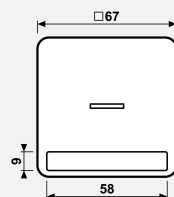

Ссылочный номер

CD 590 NAKO5

Клавиша с окошком и с полем для надписи 9 x 58 мм

для контрольных выключателей арт.: 502 KOU, 503 KOU, 506 KOU, 501-20 KOU, 502-20 KOU, 506-20 KOU

для самовозвратных выключателей арт.: 502 KOTU, 506 KOTU

для кнопок без фиксации арт.: 531 U, 533 U, 533-2 U, 534 U

Запчасть:

прозрачная накладка арт.: CD 90 NA

Запчасть:

фиксирующая рамка арт.: CD 90 HP

Для заказа индивидуальных надписей, посетите [Graphic-Tool](#).

Блестящий дуропласт (устойчив к механическим повреждениям)

Цвет:

слоновая кость

металл:

дуропласт