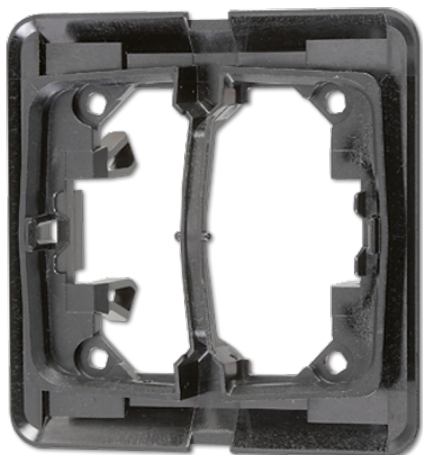

## Удерживающая плата

Ссылочный номер
CD 95 HP
Удерживающая плата
для фиксации рамки и двойной клавиши (запчасть)
Цвет: чёрный