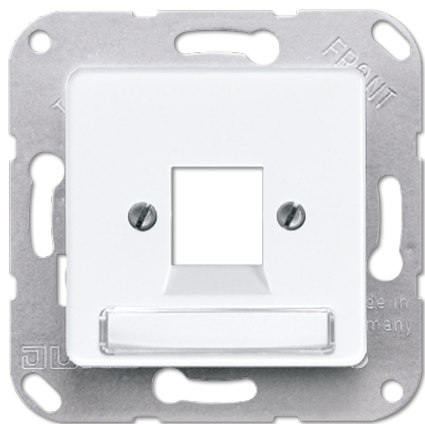

## Крышка для модульных гнезд

### Ссылочный номер

169-1 NWE WW

Крышка (креплением шурупами) с полем для надписи 6 x 37 мм

(с несущей платой, монтаж только шурупами)  
для модульных гнезд арт.: UMA-CAT6A  
для 1-го разъема

для модульных гнезд