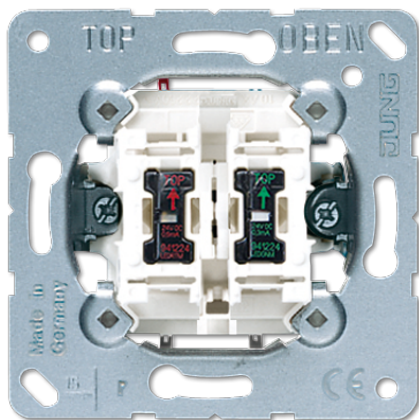

## Механизм для внутреннего DND-модуля

Ссылочный номер

505 KO5 VEU M 24

Механизм для внутреннего DND-модуля

для клавиши внутреннего DND-модуля арт.: .. RU KO5 M ..  
с красными или зелёными LED-лампами

Клавиши механически фиксируются друг против друга

с пружинными зажимами для проводов до 2,5 мм<sup>2</sup>

соединительные клеммы согласно DIN VDE 0632 (EN 60669)

(крепление винтами, без крепёжных лапок)

Внутренний модуль используется для управления LED-подсветкой внешнего модуля.

DC 24 В

Исполнение:

двухклавишный