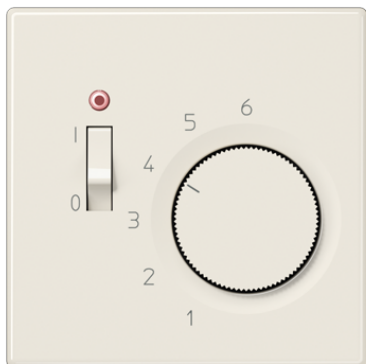

Технический паспорт продукта

Комнатный термостат «1-пол. контакт» 230 В

Ссылочный номер

TR LS 231

Комнатный термостат «1-пол. контакт»

с пружинными зажимами для проводов до 2,5 мм²

(крепление винтами, без крепёжных лапок)

1-пол. НЗ контакт 10 (4) А, АС 230 В ~, 50/60 Гц

Значение в скобках – для индуктивной нагрузки с $\cos \phi = 0,6$.

необходим нейтральный проводник.

Гистерезис около 0,5 К, номинальный диапазон: около +5 ... +30 °С

отдельная клемма для снижения температуры на около 5 К

переключатель ВКЛ/ВЫКЛ со светодиодом состояния

При достижении заданной температуры контакт размыкается.

Термопласт (ударопрочный) блестящий

Цвет:

слоновая кость