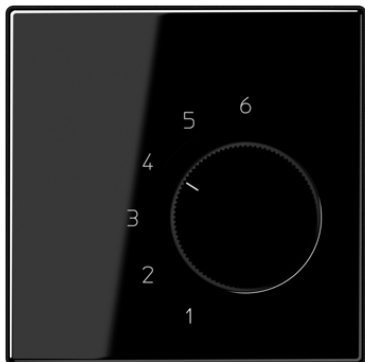

Технический паспорт продукта

Комнатный термостат «НО/НЗ контакт» 24 В

Ссылочный номер

TR LS 246 SW

Комнатный термостат «НО/НЗ контакт»

с пружинными зажимами для проводов до 2,5 мм²

(крепление винтами, без крепёжных лапок)

1-пол. перекидной контакт, обогрев 10 (4) А, АС 24 В ~

1-пол. перекидной контакт, охлаждение 5 (2) А, АС 24 В ~

Значение в скобках – для индуктивной нагрузки с $\cos \phi = 0,6$.

Необходим нейтральный проводник.

Гистерезис около 0,5 К, Номинальный диапазон около +5 ... +30 °С

нет нулевого положения

без переключателя и без светодиода состояния

При достижении заданной температуры контакт переключается.

Термопласт (ударопрочный) блестящий

Цвет:

чёрный

металл:

термопласт