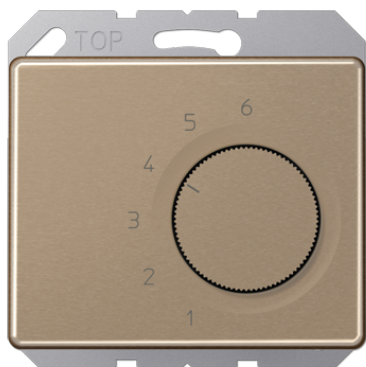

Технический паспорт продукта

Комнатный термостат «НО/НЗ контакт» 230 В

Ссылочный номер

TR SL 236 GB

Комнатный термостат «НО/НЗ контакт»

с пружинными зажимами для проводов до 2,5 мм²
(крепление винтами, без крепёжных лапок)

1-пол. перекидной контакт, обогрев 10 (4) А, АС 230 В ~, 50/60 Гц

1-пол. перекидной контакт, охлаждение 5 (2) А, АС 230 В ~, 50/60 Гц

Для переключения с обогрева на охлаждение требуется EBERLE EV..Н/К клемма.

При достижении заданной температуры контакт переключается.

Цвет:

золотая бронза