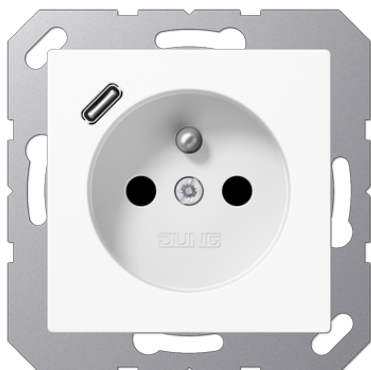

Технический паспорт продукта

Розетка франко-бельгийской системы с USB зарядным устройством

Ссылочный номер

A 1520 F-18 C WW

Розетка франко-бельгийской системы с USB зарядным устройством

2-пол. и заземление (штырь), 16 A / 250 В ~
с дополнительной защитой
с 1 USB-портом типа C
с функцией быстрой зарядки
с пружинными зажимами для проводов до 2,5 мм²
соединительные клеммы согласно DIN VDE 0620
установка в монтажной коробке согласно EN 60670-1
глубина монтажа: 48 мм

JUNG Quick Charge® поддерживает эти стандарты

Технические характеристики

Номинальное напряжение:	AC 220 ... 250 В ~
Частота сети:	50/60 Гц
Номинальный ток, розетка:	16 А
Выходное напряжение USB:	DC 9 В / DC 5 В
Выходной ток USB:	2 А / 3 А
Потребление в режиме ожидания:	≤ 25 мВт
Диапазон рабочих температур:	+5 ... +35 °C
Температура хранения/транспортировки:	-20 ... +70 °C
Глубина монтажа:	48 мм
Защита:	IP 20
Способ присоединения:	винтовые зажимы
одножильный провод:	1,5 ... 2,5 мм ²
многожильный без наконечника:	1,5 ... 2,5 мм ²

Термопласт (ударопрочный) блестящий

Цвет:
белый

металл:
термопласт