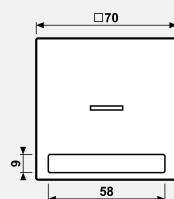

Ссылочный номер

LS 990 NAK05 SW

Клавиша с окошком и с полем для надписи 9 x 58 мм

для контрольных выключателей арт.: 502 KOU, 503 KOU, 506 KOU, 501-20 KOU, 502-20 KOU, 506-20 KOU

для самовозвратных выключателей арт.: 502 KOTU, 506 KOTU

для кнопок без фиксации арт.: 531 U, 533 U, 533-2 U, 534 U

Запчасть:

прозрачная накладка арт.: CD 90 NA

Запчасть:

фиксирующая рамка арт.: CD 90 HP

Для заказа индивидуальных надписей, посетите [Graphic-Tool](#).

Блестящий дуропласт (устойчив к механическим повреждениям)

Цвет:

чёрный

металл:

дуропласт