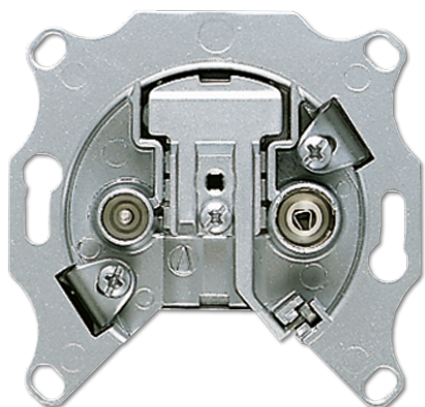

Технический паспорт продукта

TV-FM розетки

Ссылочный номер

EDU 04 F

TV-FM розетки

с пружинными зажимами
для проводной TV и SAT инсталляции
Частотный диапазон 5 ... 2400 МГц без разрывов на обоих выходах.
Установочная коробка: крутильно-жесткая, запассивированное цинковое литьё

Оконечные розетки используются для индивидуальной + коллективной инсталляции (BK, CATV, MATV), с подключением к развязанным радиальным линиям.

Крышки:

серия AS / A: арт.: A 561 PLTV ..
серия CD: арт.: CD 561 SAT ..
серия SL: арт.: SL 561 TV ..
серия LS: арт.: ..990 TV ..
50 x 50: арт.: 161 TV

Технические характеристики

IN – TV (IEC вилка)	
Частотный диапазон:	5 ... 2150 (2400) МГц
затухание:	4,0 дБ
IN – RF (IEC гнездо)	
Частотный диапазон:	5 ... 2150 (2400) МГц
затухание:	4,0 дБ
Изоляция	
TV – RF:	VHF, UHF / SAT: 20/20 дБ
Пропускаемый постоянный ток	
TV – IN (IEC вилка):	13/18 В, 22 кГц макс. +24 В/0,5 А

Исполнение:

оконечная розетка