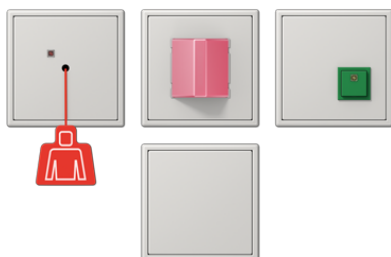

Технический паспорт продукта

Набор системы срочного вызова

Ссылочный номер

NRS LS 0834 LG

Набор системы срочного вызова

состоит из кнопки вызова со шнурком, сигнализатора срочного вызова, кнопки сброса и блока питания
(крепление винтами, без крепёжных лапок)
комплектуется 1-кратными рамками

Система срочного вызова

Система срочного вызова от JUNG служит для вызовов в туалетных комнатах домов инвалидов. Она соответствует всем требованиям безопасности в соответствии с DIN VDE 0834.

Система срочного вызова является модульной системой.

Законченный комплект системы срочного вызова состоит из следующих четырёх компонентов:

- Кнопка вызова со шнурком
Легко доступный в ванной комнате или туалете шнурок от кнопки вызова. Чтобы быть более доступным для людей, нуждающихся в помощи, она может быть также расположена на потолке в середине комнаты. Красная лампочка на кнопке вызова сигнализирует, что сигнал успешно передан.
- Сигнализатор срочного вызова
Сигнализатор срочного вызова может быть установлен снаружи, например, рядом с дверью в туалет или лестничной площадкой. Вызов сигнализируется визуально – красный светодиод и акустически – зуммером. Оба сигнала могут при необходимости быть изменены с непрерывного на мигающий (свет)/ прерывистый (звук).
- Кнопка сброса
Кнопка сброса устанавливается около двери в том же помещении, где находится кнопка вызова со шнурком. Обслуживающий персонал может сбросить вызов.
- Блок питания для системы срочного вызова с выходом DC 24 В

Для расширения системы все компоненты можно заказывать отдельно.

для серии LS

Цвет:
светло-серый