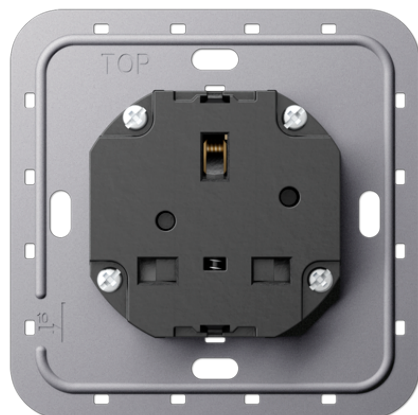

Технический паспорт продукта

Ссылочный номер

BS 2521 EINS

Розетка с выключателем британского стандарта 1363

for rectangular British Standard wall boxes
с винтовыми зажимами для проводов до 4 мм²
1-ная
2-пол., 13 A 250 В ~

The inserts enable the flush installation into rectangular British Standard wall boxes.
Combinations with other devices into multiple frames are NOT possible.

Исполнение:
без выключателя