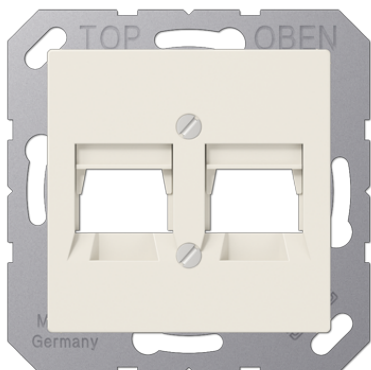

Технический паспорт продукта

Крышка для модульных гнезд

Ссылочный номер

A 569-2 NWE

Крышка (креплением шурупами)

(с несущей платой, монтаж только шурупами)
для модульных гнезд арт.: UMA-CAT6A
Подпружиненная шторка
для 2-х разъемов

для модульных гнезд

RADIALL:

модульное гнездо неэкранированное 6P6C, RJ 12, кат. 4 (арт.: R280MOD804)

модульное гнездо неэкранированное 8P8C, RJ 45, кат. 4 (арт.: R280MOD805)

модульное гнездо неэкранированное 8P8C, RJ 45, кат. 5e (арт.: R280MOD807)

Panduit:

гнездо keystone KJ 88..

гнездо keystone KJ 588..

Assmann:

модуль DN-93612 кат. 6A, экранированный, Keystone

модуль DN-93614

SCHRACK

HSPMRJ6G1A, HSEMRJ6GBA, HSEMRJ6GBS, HSEMRJ6GWA, HSEMRJ6GWS,

HSEMRJ6UWS

Термопласт (ударопрочный) блестящий

Цвет:

слоновая кость

металл:

термопласт

Возможна профессиональная лазерная гравировка