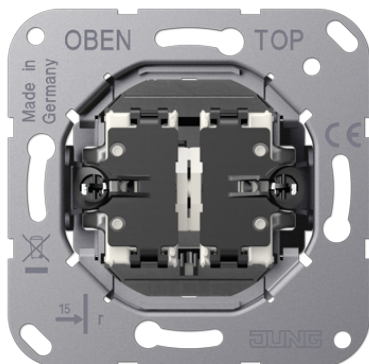

## 2-gang toggle blind switch insert 1-pole

### Ссылочный номер

К 509 VEU

Тумблерный выключатель для жалюзи, две группы 10 А / 250 В ~

с пружинными зажимами для проводов до 2,5 мм<sup>2</sup>  
соединительные клеммы согласно DIN VDE 0632 (EN 60669)  
(крепление винтами, без крепёжных лапок)

Механическая блокировка для избежания одновременного нажатия клавиш.

Монтаж – в глубокой монтажной коробке

для центральных плат с тумблерами арт.: ..12-5 Р..

### Power SBL (self-ballasted lamps):

макс. 100 Вт