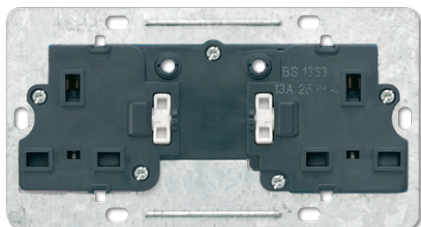

Технический паспорт продукта

Ссылочный номер

BS 3172 EINS

Механизм розетки с выключателем британский стандарт 1363

for rectangular British Standard wall boxes
с винтовыми зажимами для проводов до 4 мм²

2-ная

2-пол., 13 A 250 В ~

only in combination with 2-gang frames LS 990 (ref.-no. LS 982 ..)

The inserts enable the flush installation into rectangular British Standard wall boxes.
Combinations with other devices into multiple frames are NOT possible.

Исполнение:

без индикатора