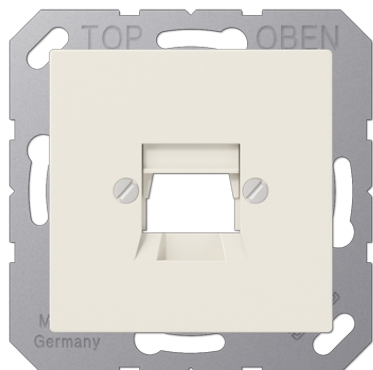

Технический паспорт продукта

Крышка для модульных гнезд

Ссылочный номер

A 569-1 NWE

Крышка (креплением шурупами)

(с несущей платой, монтаж только шурупами)
для модульных гнезд арт.: UMA-CAT6A
Подпружиненная шторка
для 1-го разъема

для модульных гнезд

RADIALL:

модульное гнездо неэкранированное 6P6C, RJ 12, кат. 4 (арт.: R280MOD804)

модульное гнездо неэкранированное 8P8C, RJ 45, кат. 4 (арт.: R280MOD805)

модульное гнездо неэкранированное 8P8C, RJ 45, кат. 5e (арт.: R280MOD807)

Panduit:

гнездо keystone KJ 88..

гнездо keystone KJ 588..

Assmann:

модуль DN-93612 кат. 6A, экранированный, Keystone

модуль DN-93614

SCHRACK

HSPMRJ6G1A, HSEMRJ6GBA, HSEMRJ6GBS, HSEMRJ6GWA, HSEMRJ6GWS,

HSEMRJ6UWS

Термопласт (ударопрочный) блестящий

Цвет:

слоновая кость

металл:

термопласт

Возможна профессиональная лазерная гравировка