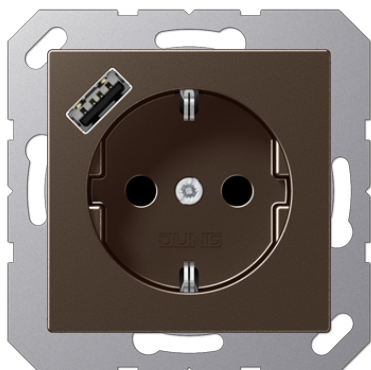

Технический паспорт продукта

Розетка SCHUKO® с USB-интерфейсом

Ссылочный номер

A 1520-18 A MO

Розетка SCHUKO® с USB-интерфейсом

с дополнительной защитой
с 1 USB-портом типа A
с функцией быстрой зарядки
с пружинными зажимами для проводов до 2,5 мм²
соединительные клеммы согласно DIN VDE 0620
установка в монтажной коробке согласно EN 60670-1
глубина монтажа: 48 мм

JUNG Quick Charge® поддерживает эти стандарты

Технические характеристики

Номинальное напряжение:	AC 220 ... 250 В ~
Частота сети:	50/60 Гц
Номинальный ток, розетка:	16 А
Выходное напряжение USB:	DC 9 В / DC 5 В
Выходной ток USB:	2 А / 3 А
Потребление в режиме ожидания:	≤ 60 мВт
Диапазон рабочих температур:	+5 ... +35 °C
Температура хранения/транспортировки:	-20 ... +70 °C
Глубина монтажа:	48 мм
Защита:	IP 20
Способ присоединения:	винтовые зажимы
одножильный провод:	1,5 ... 2,5 мм²
многожильный без наконечника:	1,5 ... 2,5 мм²

Термопласт (ударопрочный) лакиров.

Цвет:
цвет мокко

металл:
термопласт лакиров.