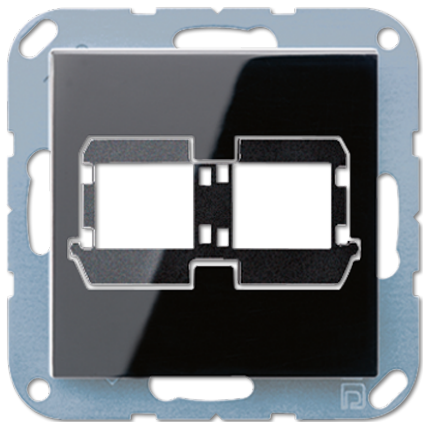

## Крышка для модульных гнезд

Ссылочный номер

A 569-21 ACS SW

Крышка (креплением шурупами)

(с несущей платой, монтаж только шурупами)  
 для модульных гнезд Reichle + De-Massari freenet classic  
 экранированные, кат. 5  
 только для модуля 2 x RJ 45  
 Reichle + De-Massari арт.: R35252

Блестящий дуропласт (устойчив к механическим повреждениям)

Цвет:  
 чёрный

металл:  
 дуропласт