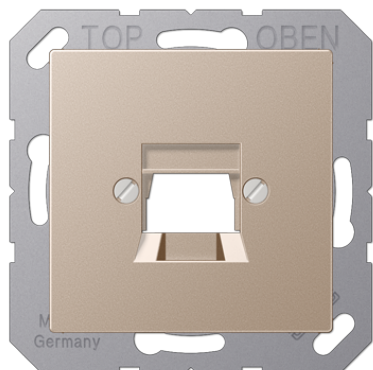

Технический паспорт продукта

Крышка для модульных гнёзд

Ссылочный номер

A 569-1 NWE CH

Крышка (креплением шурупами)

(с несущей платой, монтаж только шурупами)
для модульных гнёзд арт.: UMA-CAT6A
Подпружиненная шторка
для 1-го разъема

для модульных гнёзд

RADIALL:

модульное гнездо неэкранированное 6P6C, RJ 12, кат. 4 (арт.: R280MOD804)

модульное гнездо неэкранированное 8P8C, RJ 45, кат. 4 (арт.: R280MOD805)

модульное гнездо неэкранированное 8P8C, RJ 45, кат. 5e (арт.: R280MOD807)

Panduit:

гнездо keystone KJ 88..

гнездо keystone KJ 588..

Assmann:

модуль DN-93612 кат. 6A, экранированный, Keystone

модуль DN-93614

SCHRACK

HSPMRJ6G1A, HSEMRJ6GBA, HSEMRJ6GBS, HSEMRJ6GWA, HSEMRJ6GWS,

HSEMRJ6UWS

Термопласт (ударопрочный) лакиров.

Цвет:

цвет шампанского

металл:

термопласт лакиров.

Возможна профессиональная цветная печать