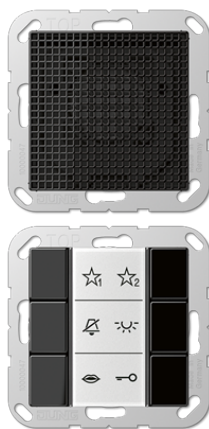

## Внутренняя аудио панель

Ссылочный номер

SI AI A 6 SW

### Внутренняя аудио панель

для серий AS и A  
включая набор накладок и пластины для надписи  
без рамки

Модули внутренней панели комбинируются с многопостовыми рамками (горизонтальными или вертикальными). Возможен монтаж в несколько отдельных рамок или в накладную коробку.

Принадлежности:

Накладка с символами аудио арт.: SI A6 A DC ..

Провод для соединения 700 мм аудио арт.: SI AM-AK 70

Термопласт (ударопрочный) блестящий

Цвет:

чёрный

металл:

термопласт