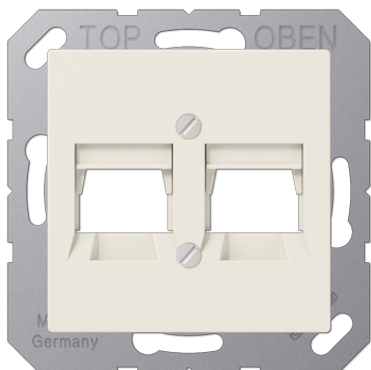

Технический паспорт продукта

Крышка для модульных гнезд

Ссылочный номер

A 569-2 NINF

Крышка (креплением шурупами)

(с несущей платой, монтаж только шурупами)
 для модульного гнезда Radiall: R 280MOD813
 для модульного гнезда INFRA +: 7700 U, 7700 D, 7700 E
 Подпружиненная шторка
 для 2-х разъемов

другие цвета – по запросу

Термопласт (ударопрочный) блестящий

Цвет:
 слоновая кость

металл:
 термопласт

 Возможна профессиональная лазерная гравировка