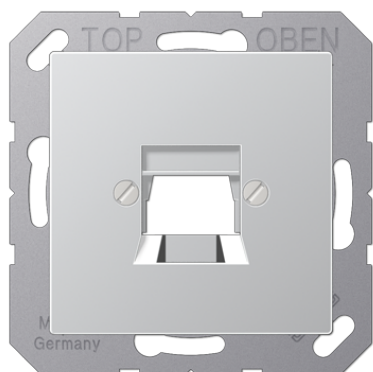

## Крышка для модульных гнезд

### Крышка (креплением шурупами)

(с несущей платой, монтаж только шурупами)  
для модульных гнезд арт.: UMA-CAT6A  
Подпружиненная шторка  
для 1-го разъема

для модульных гнезд

RADIALL:

модульное гнездо неэкранированное 6P6C, RJ 12, кат. 4 (арт.: R280MOD804)