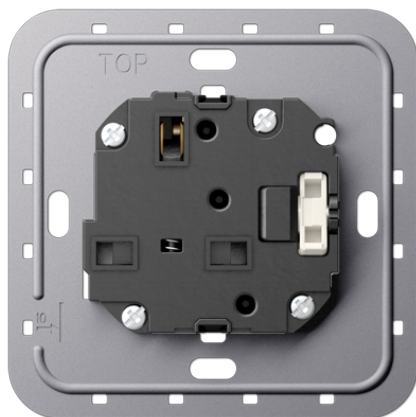

Технический паспорт продукта

Ссылочный номер

BS 2171 EINS

Механизм розетки с выключателем британский стандарт 1363

for rectangular British Standard wall boxes
с винтовыми зажимами для проводов до 4 мм²
1-ная
2-пол., 13 A 250 В ~

The inserts enable the flush installation into rectangular British Standard wall boxes.
Combinations with other devices into multiple frames are NOT possible.

Исполнение:
без индикатора