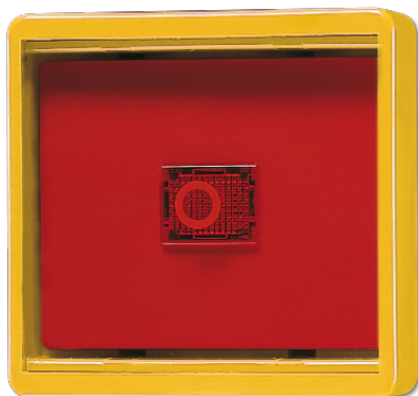

Технический паспорт продукта

Крышка с окошком и стеклом

Ссылочный номер
661 WGL GE
Крышка с окошком и стеклом
с красной клавишей и красным стеклом для всех 1-клавишных выключателей и кнопок серии WG 600, кроме арт. 603..
С самоклеющимися пленками «Notschalter, Heizung, Rauchabzug, Lichtkuppel öffnen, Hausalarm, Bei Feuer Glas einschlagen – Knopf drücken»
Запасное стекло 62,5 x 61 x 1 мм (Ш x В x Г): арт.: 61 GL Пленка для надписи: арт.: 60 FO
Цвет: жёлтый
Исполнение: как RAL 1004
металл: термопласт